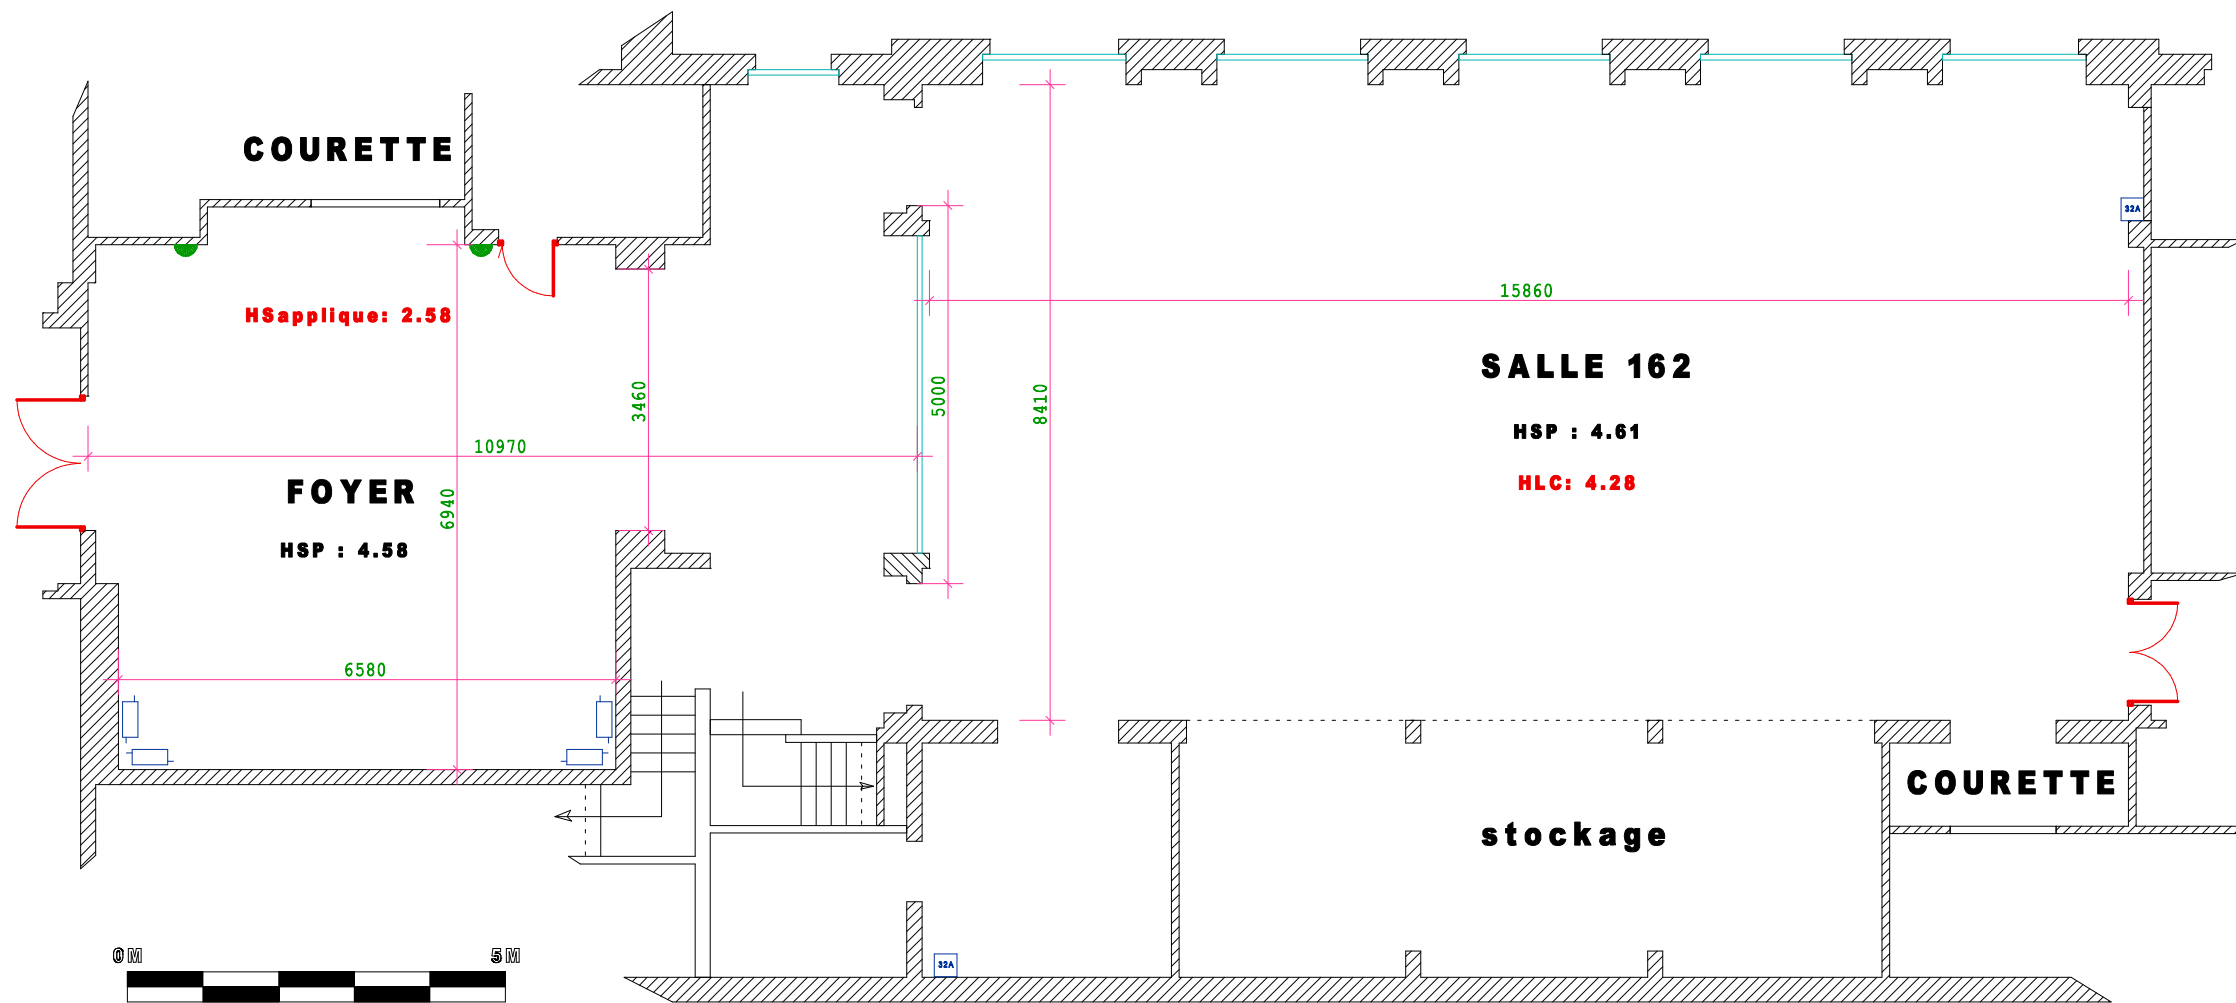

MAISON DE LA CHIMIE
 28 rue saint dominique
 75007 PARIS

LEGENDE:

-  **applique murale**
-  **PC 32A triphasée**
-  **RADIATEUR**
-  **VITRE**